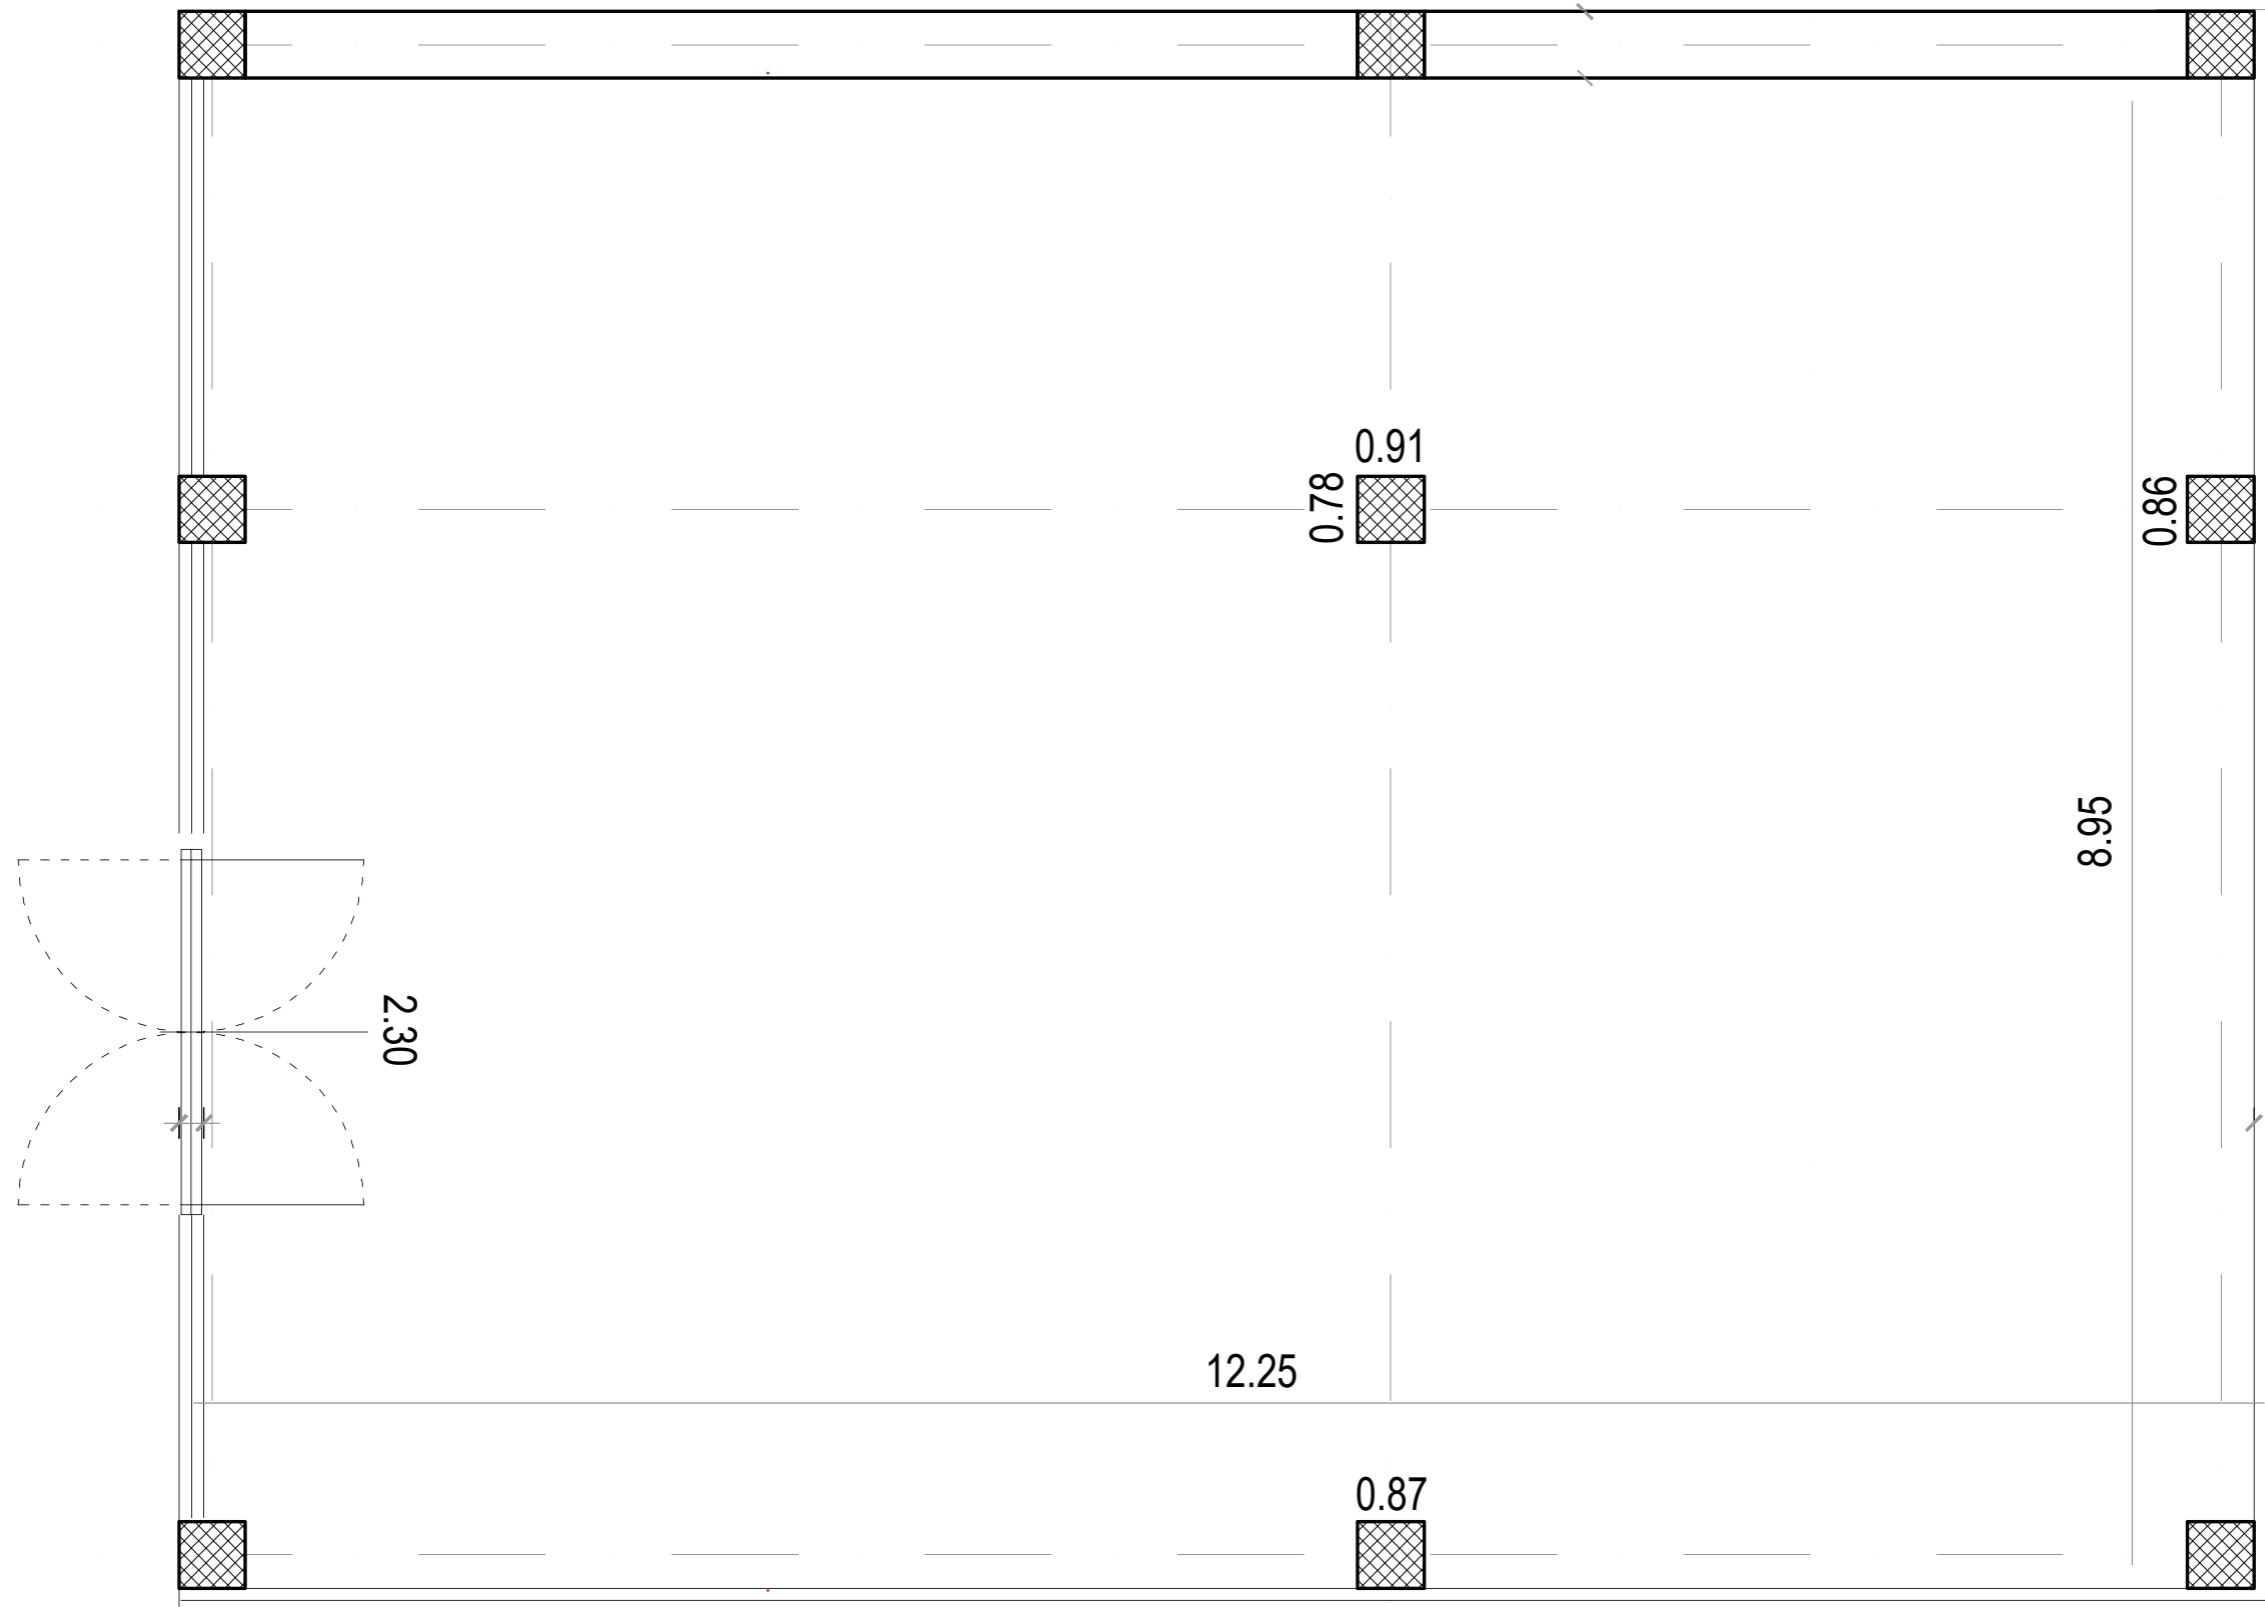

# MALA GALERIJA

Visina galerije: 2.92

\* Mere su izražene u metrima