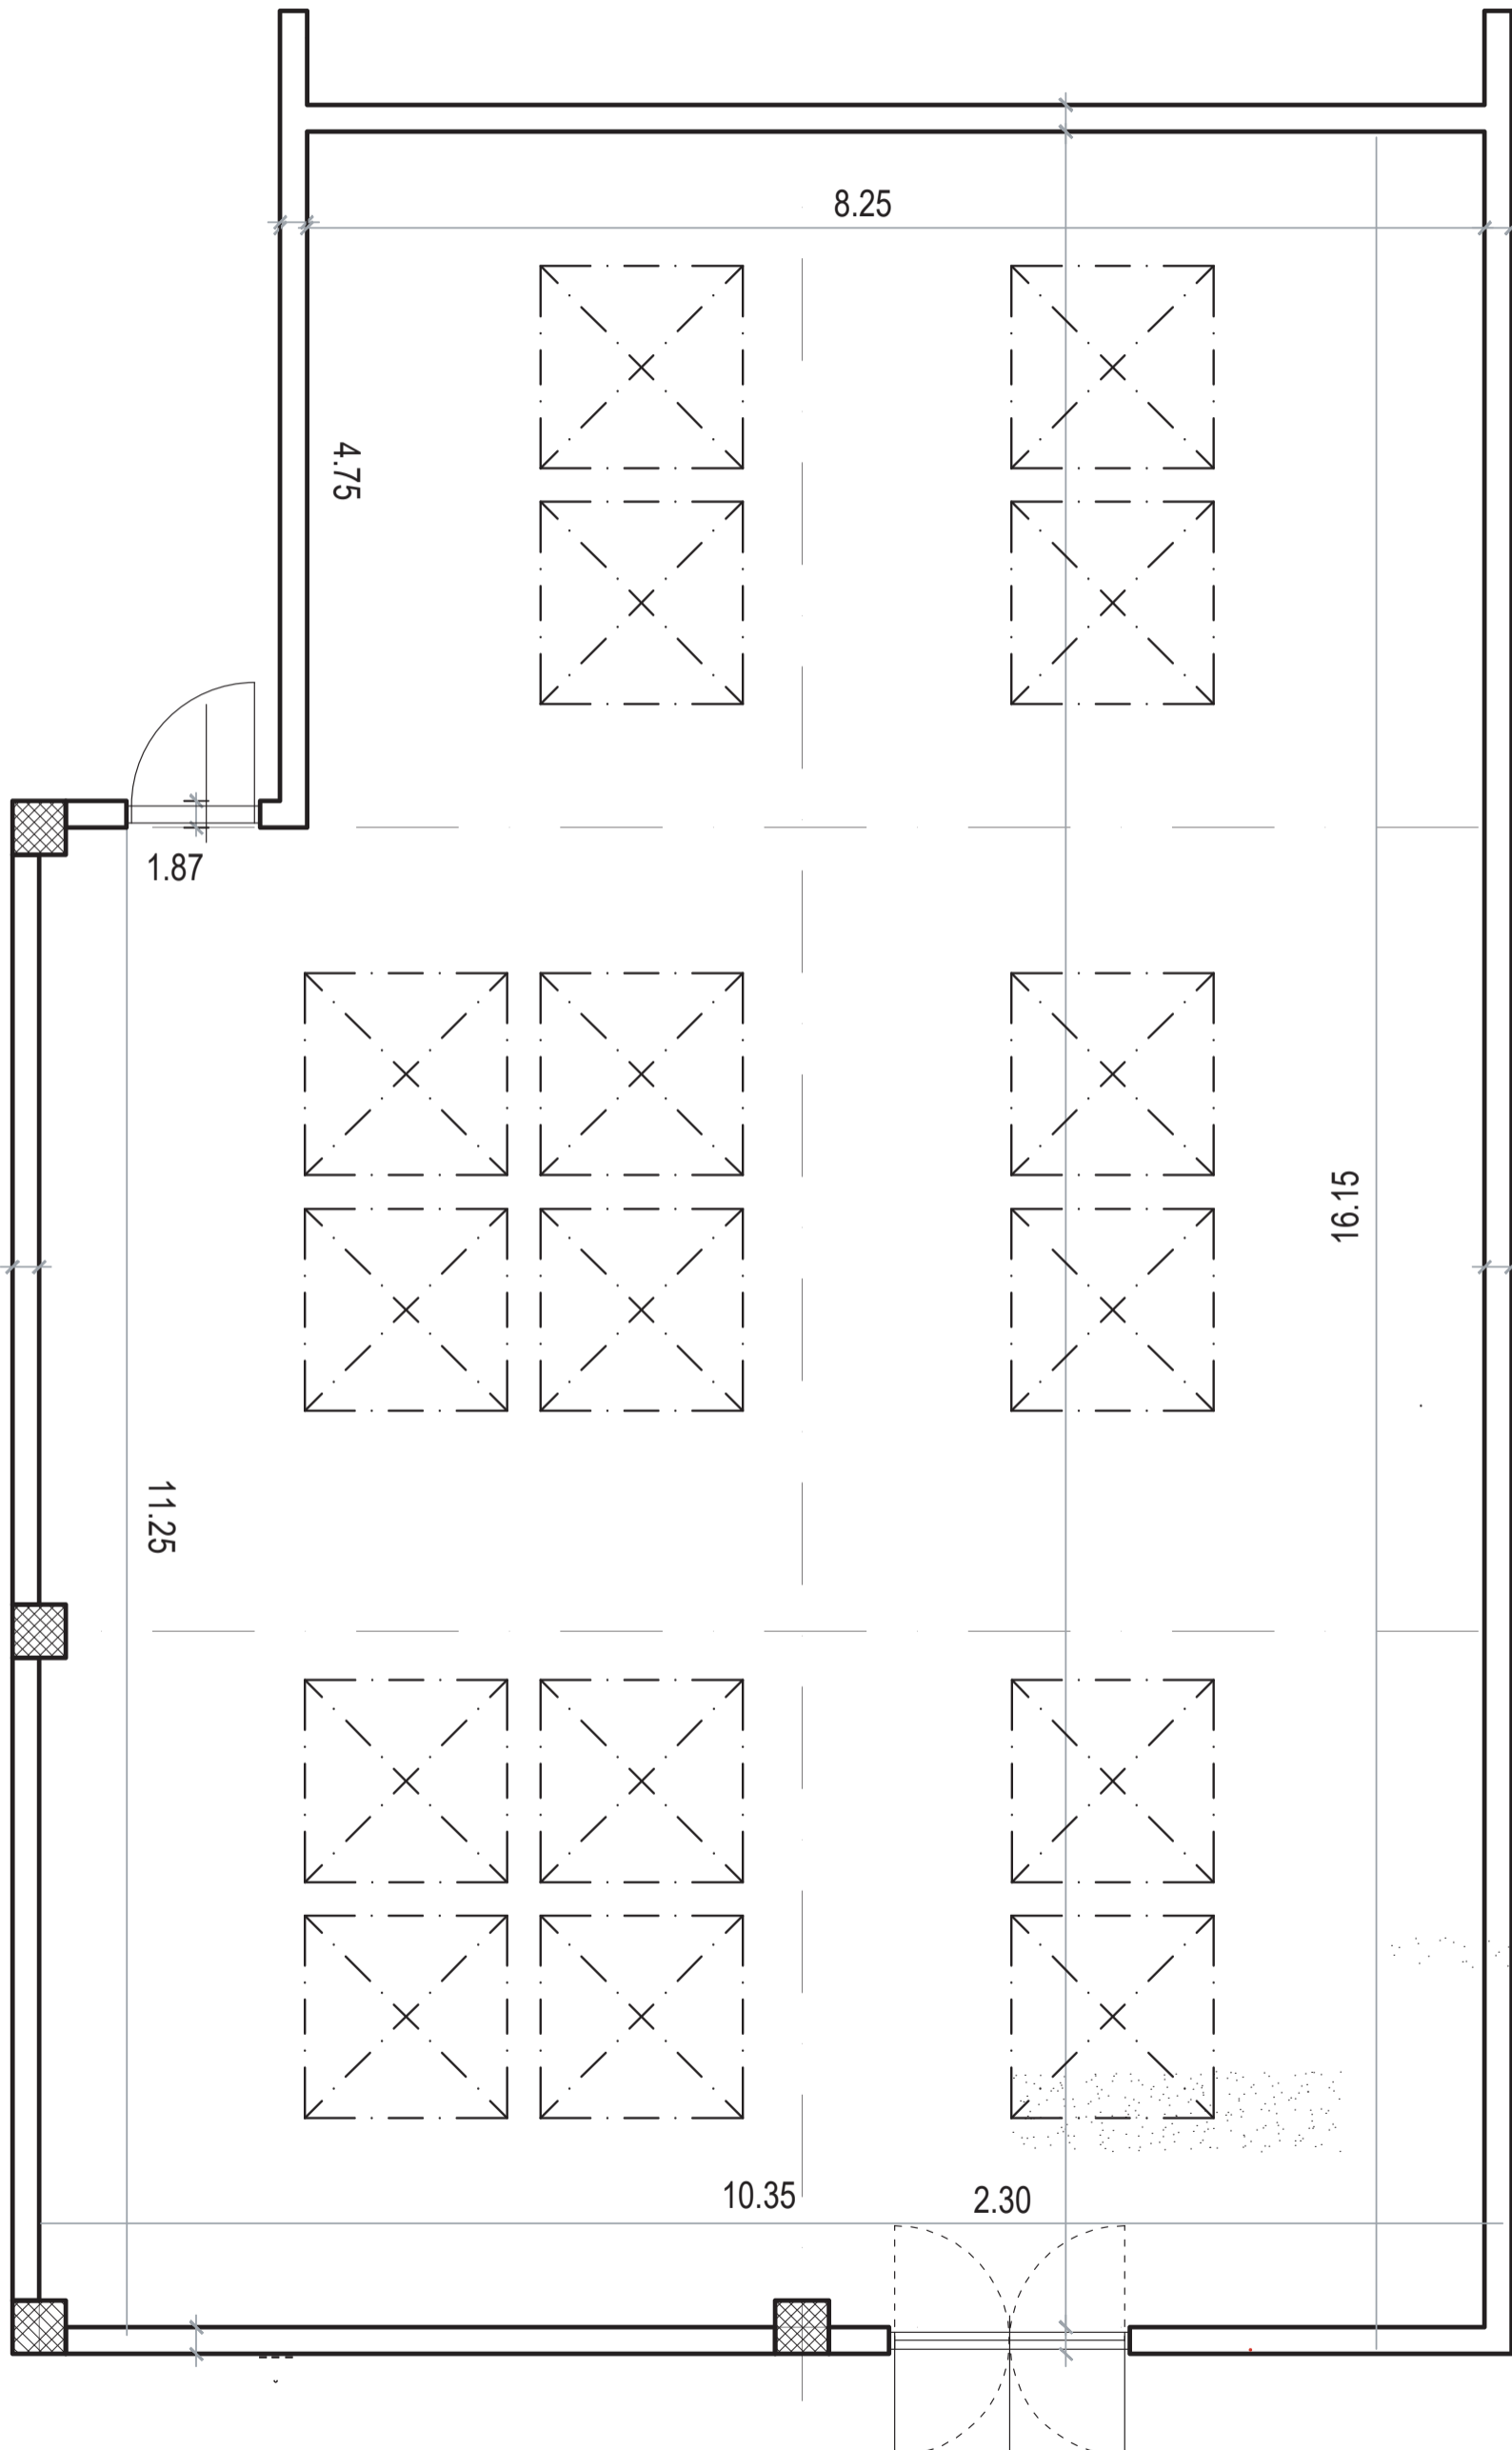

VELIKA GALERIJA

Visina galerije: 3.0

* Mere su izražene u metrima