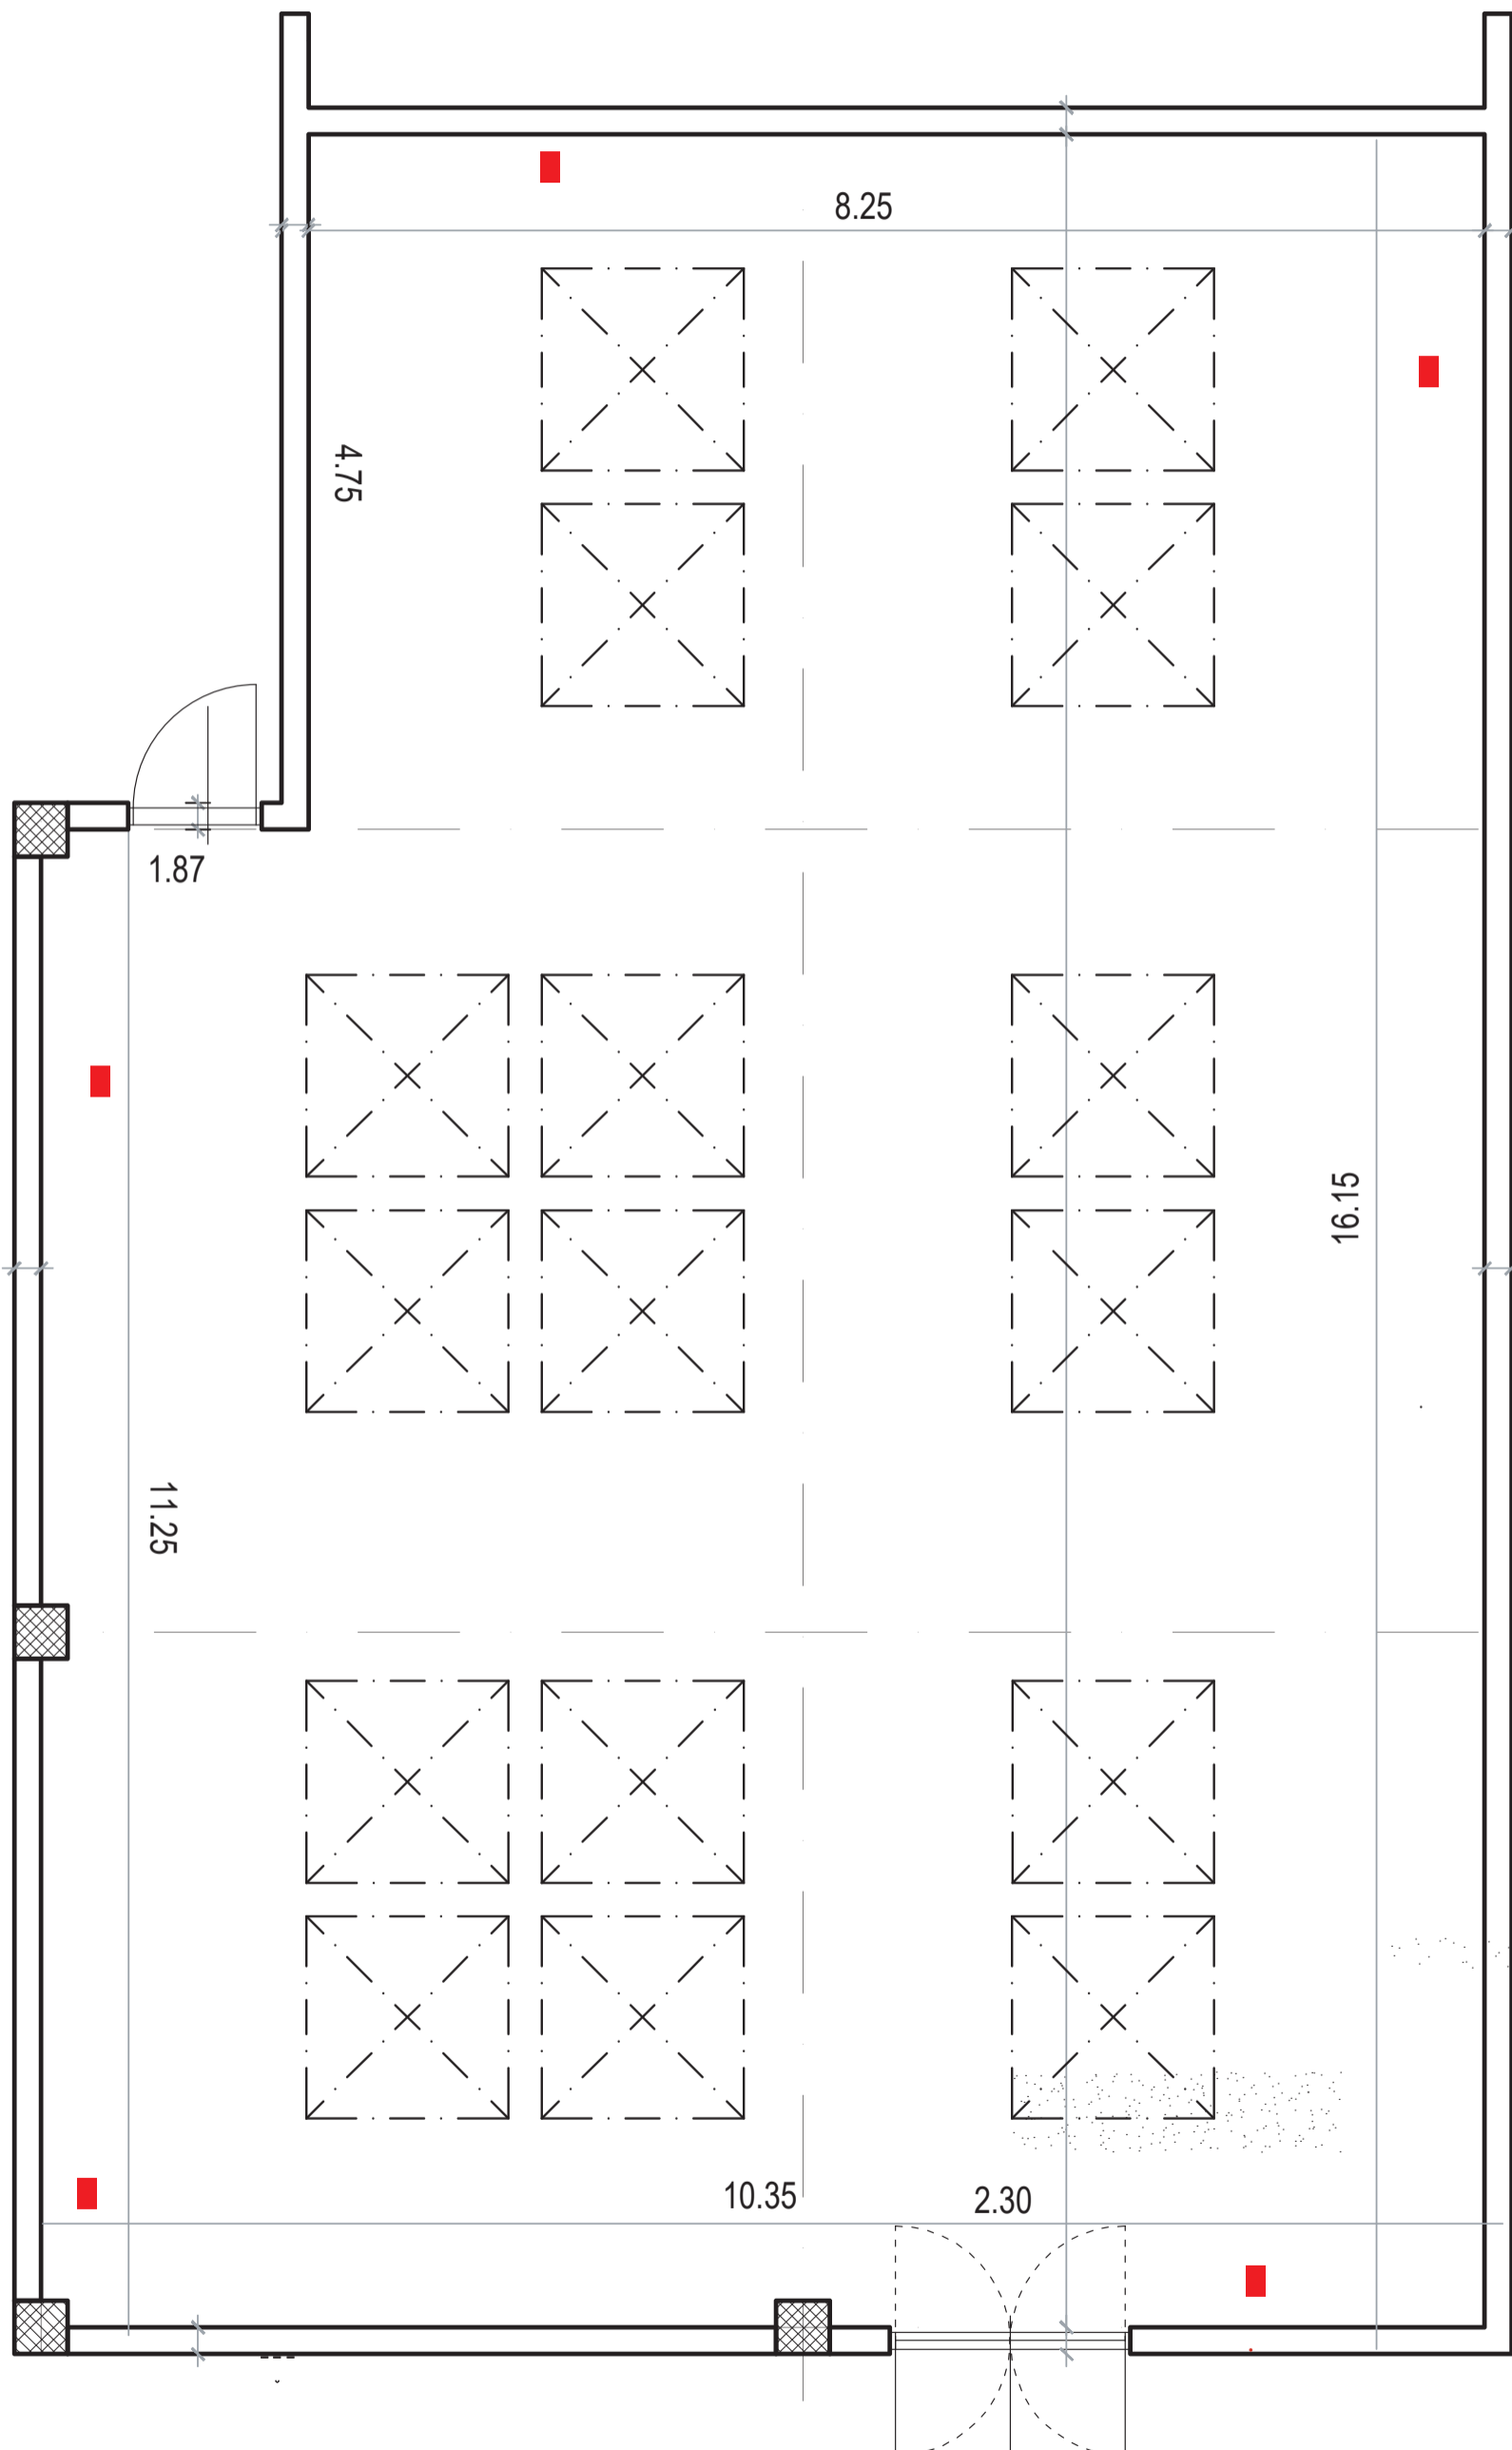

# VELIKA GALERIJA

Visina galerije: 3.0

\* Mere su izražene u metrima